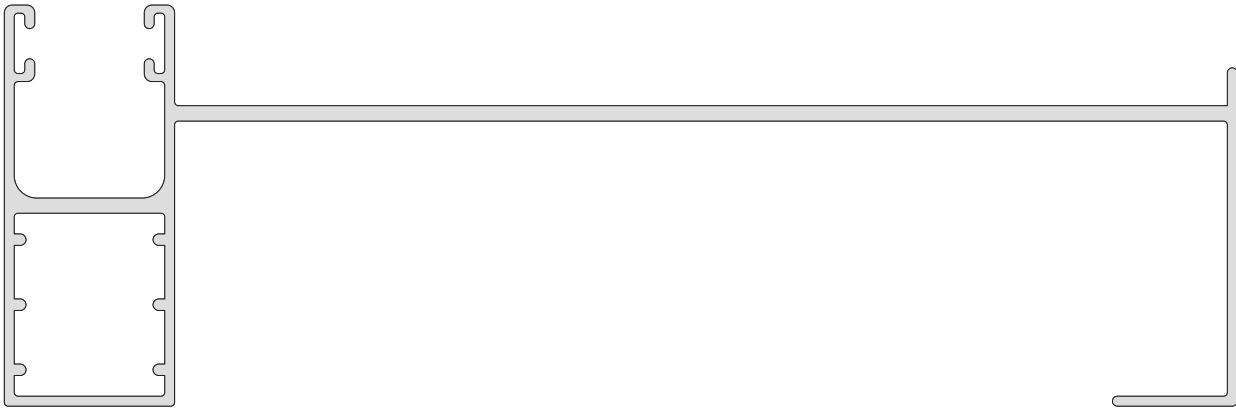

3037/05

Guía cajón 150 mm
1.223 g/m
4 barras de 6.200 mm.

3037/20

Guía cajón 163 mm
1.609 g/m
3 barras de 6.200 mm.

3037/21

Guía cajón 175 mm
1.436 g/m
4 barras de 6.200 mm.

3037/08

Tablilla
 346 g/m
 10 barras de 6.200 mm.