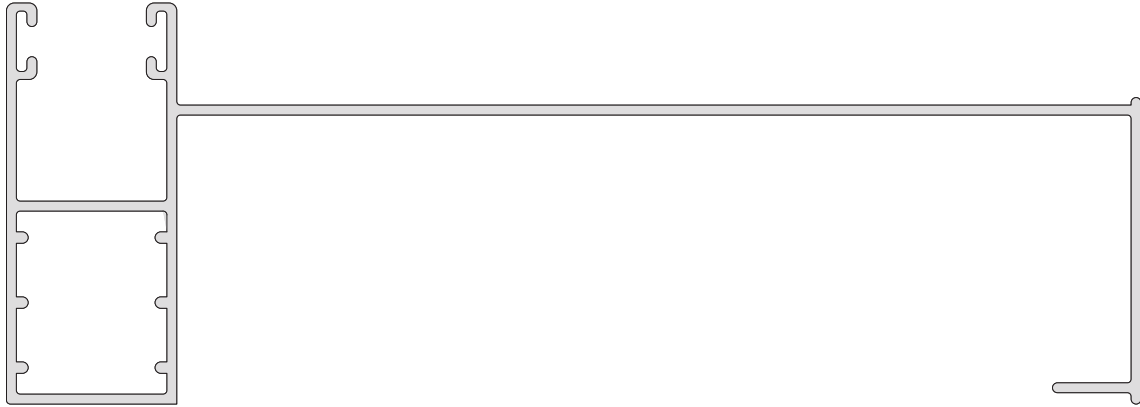

3056 / 10 - Pág. 3

Perfilin

3037/01

Guía pala 120 mm
1.126 g/m
4 barras de 6.200 mm.

3037/03

Guía cajón 120 mm
1.122 g/m
4 barras de 6.200 mm.

3037/04

Guía pala 150 mm
1.288 g/m
4 barras de 6.200 mm.

3037/05

Guía cajón 150 mm
1.223 g/m
4 barras de 6.200 mm.

3037/20

Guía cajón 163 mm
1.609 g/m
3 barras de 6.200 mm.

3037/21

Guía cajón 175 mm
1.436 g/m
4 barras de 6.200 mm.

3037/08

Tablilla
 346 g/m
 10 barras de 6.200 mm.