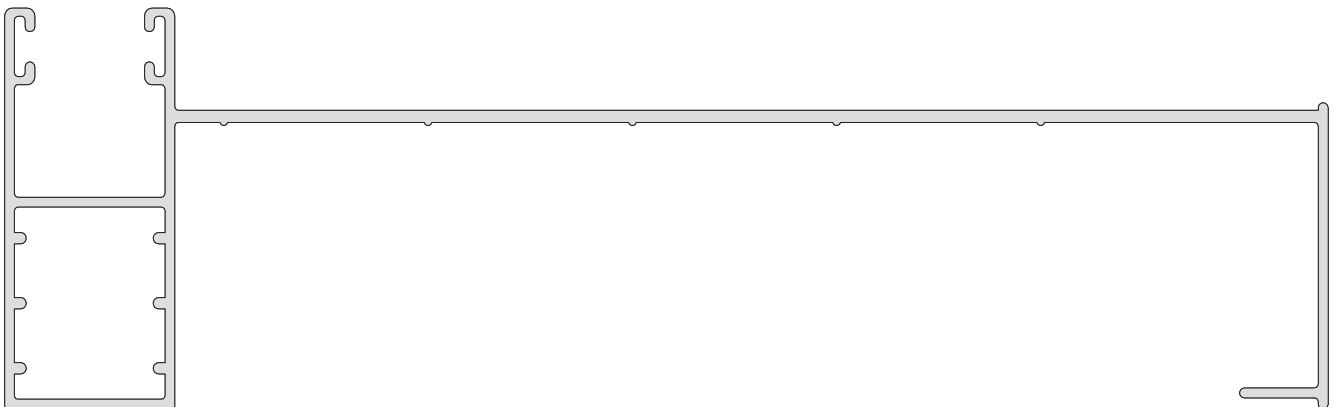

3037/05

Guía cajón 150 mm
1.223 g/m
4 barras de 6.200 mm.

3037/20

Guía cajón 163 mm
1.609 g/m
3 barras de 6.200 mm.

3037/21

Guía cajón 175 mm
1.436 g/m
4 barras de 6.200 mm.

3037/08

Tablilla
 346 g/m
 10 barras de 6.200 mm.